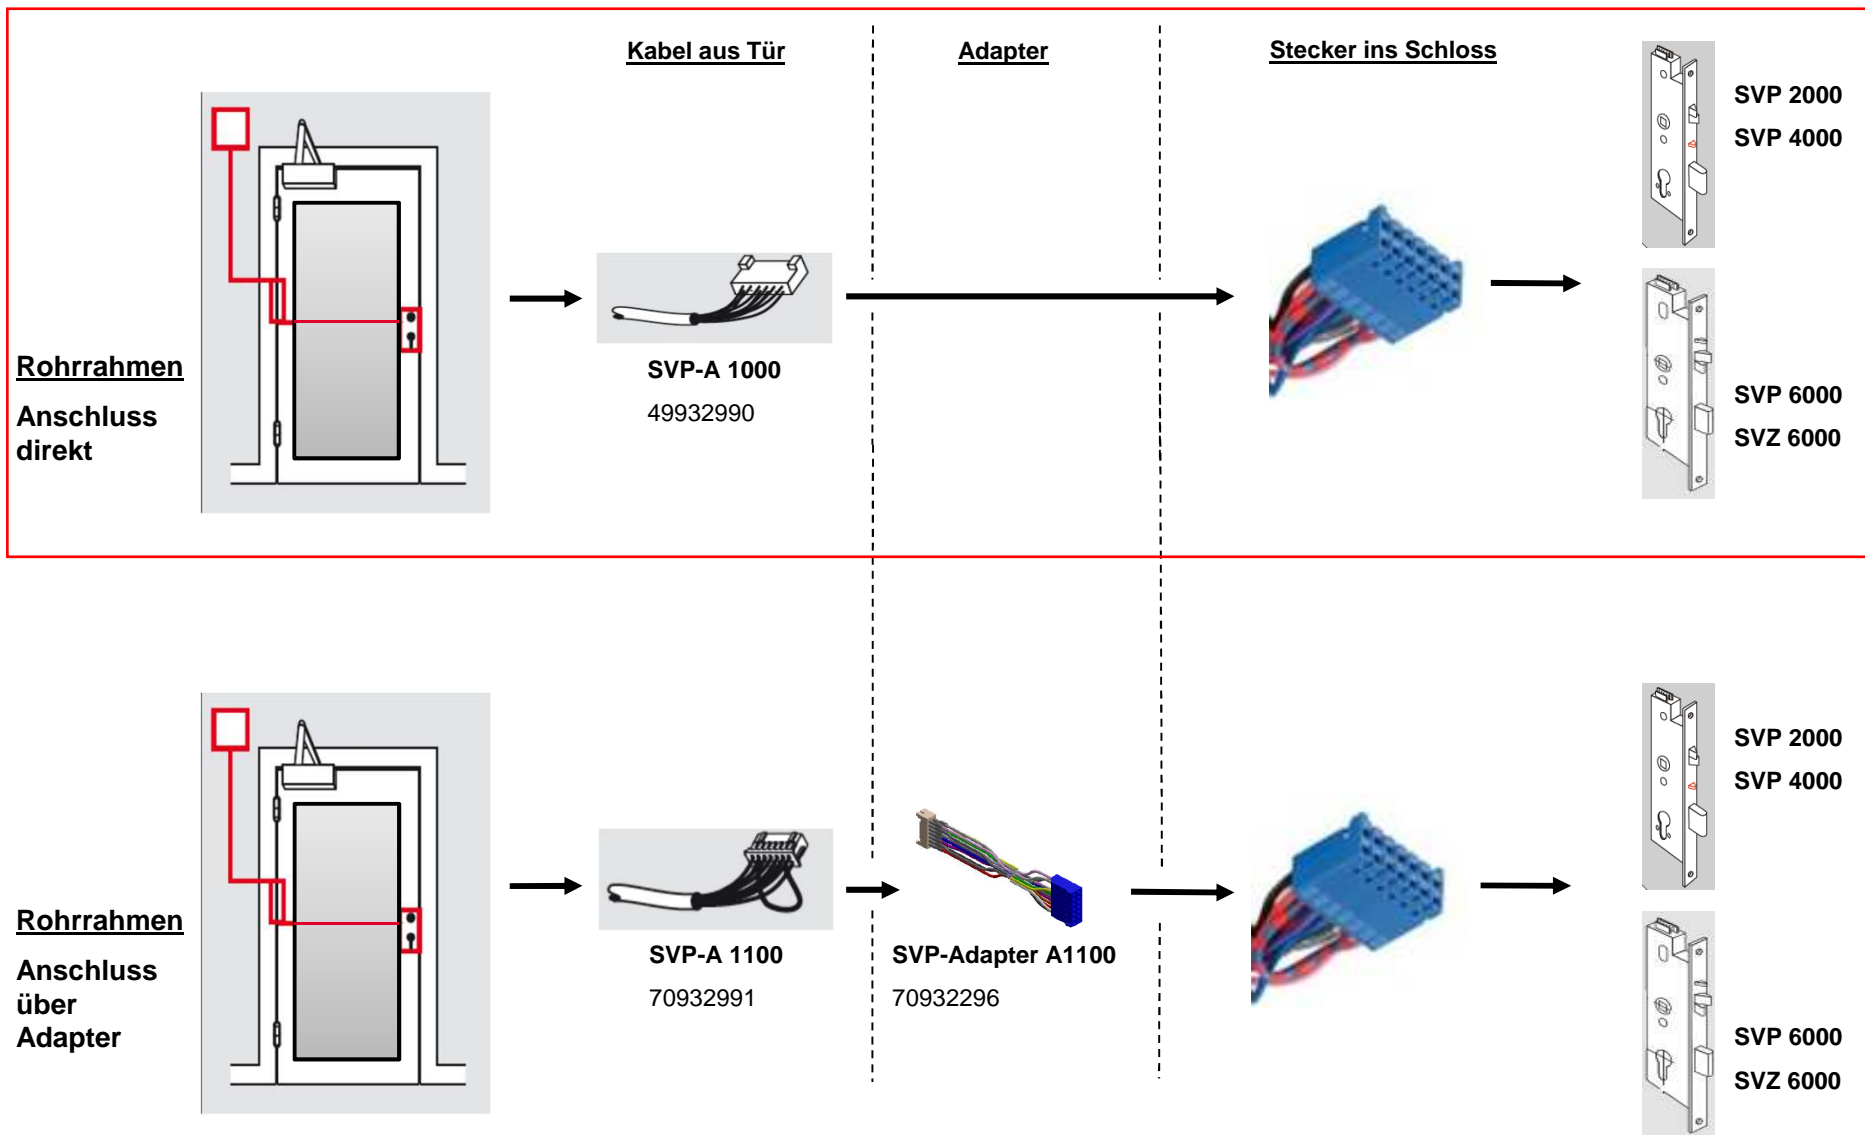

SVP Anschlusskabel und Adapter

Stand: 09.2016

SVP Anschlusskabel und Adapter

Stand: 09.2016

SVP Anschlusskabel und Adapter

Stand: 09.2016

**Rohrrahmen
nach
Platinen
Anpassung**

SVP-A 1100
70932991

SVP 2000
SVP 4000

SVP 6000
SVZ 6000

**Rohrrahmen
nach
Platinen
Anpassung**

SVP-A 1000
49932990

SVP-Adapter A1000
70932291

SVP 2000
SVP 4000

SVP 6000
SVZ 6000