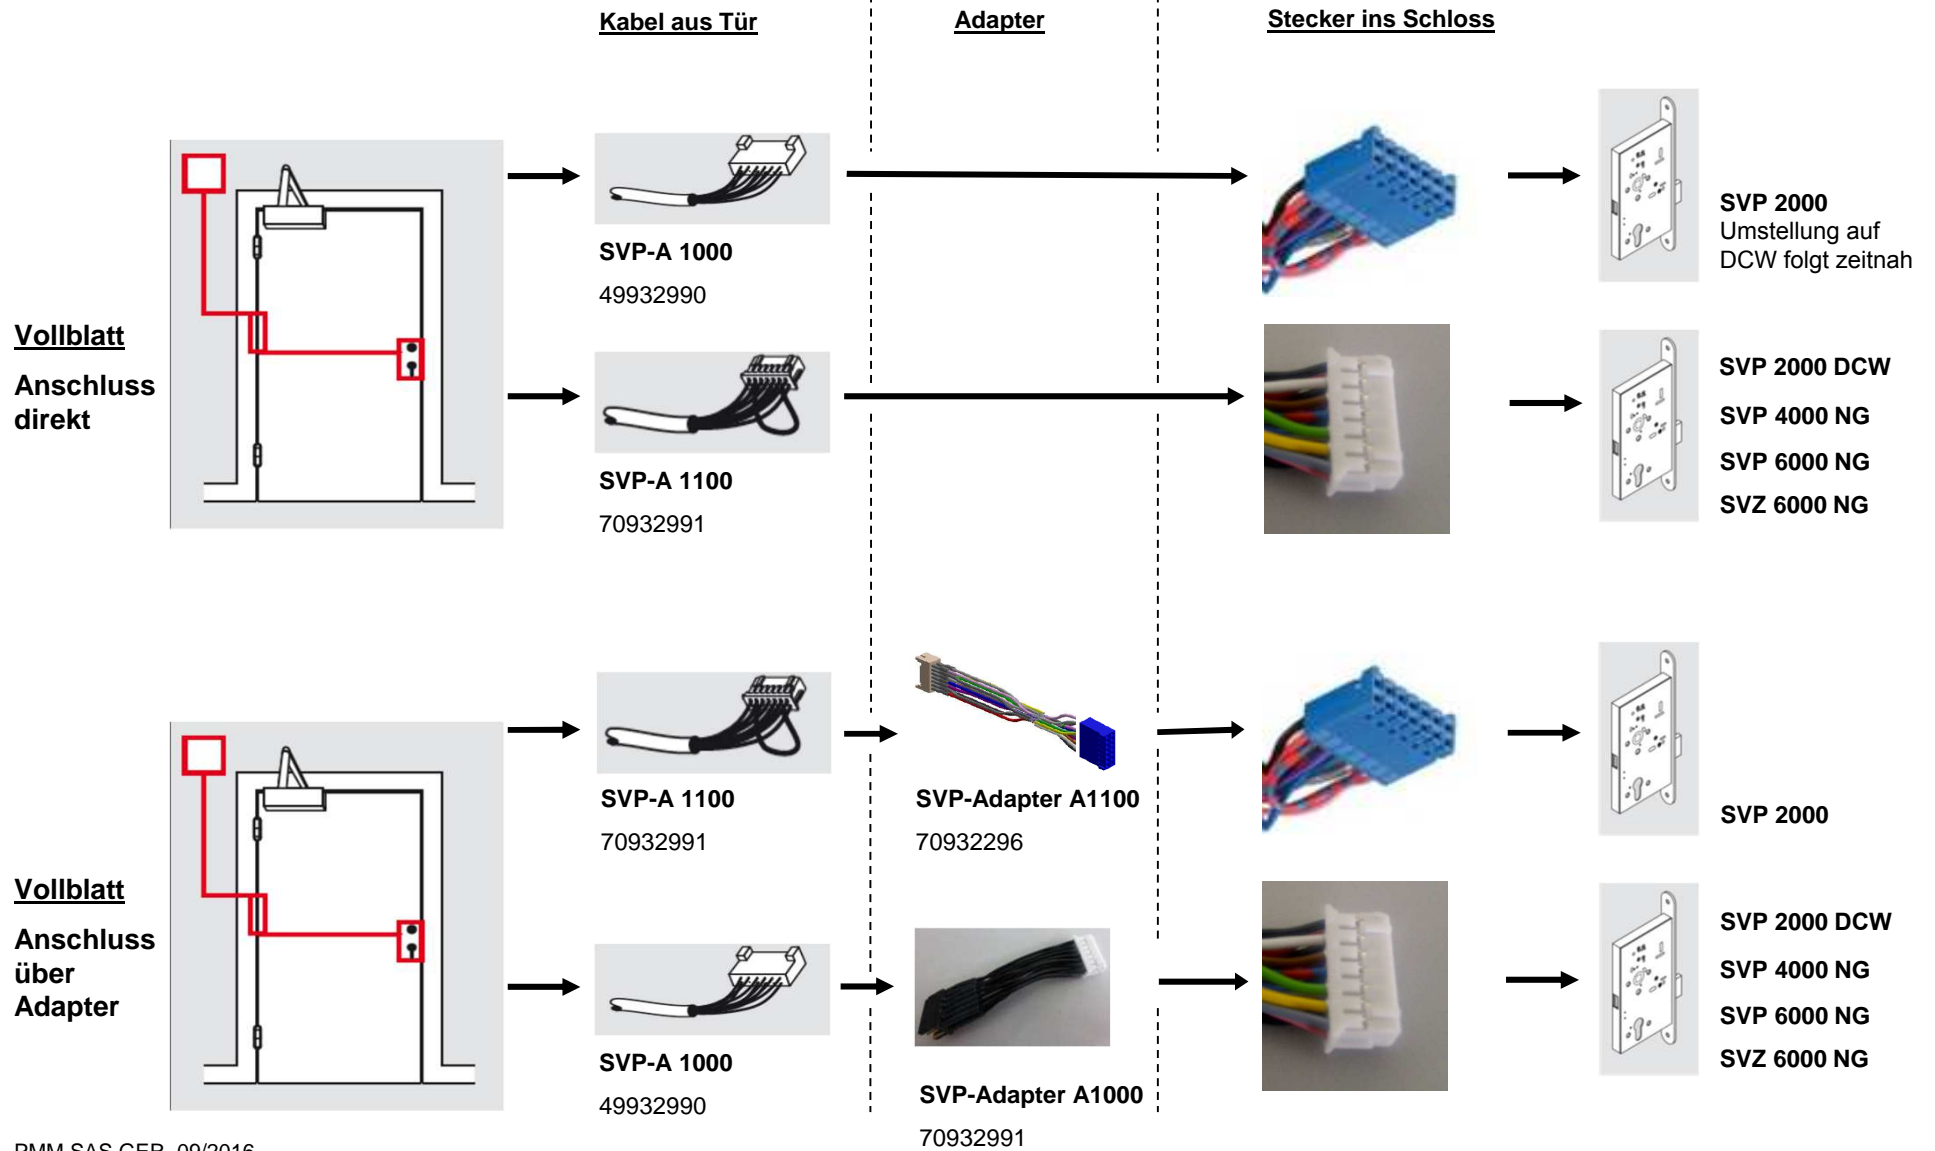

SVP Anschlusskabel und Adapter

Stand: 09.2016

SVP Anschlusskabel und Adapter

Stand: 09.2016

SVP Anschlusskabel und Adapter

Stand: 09.2016

**Rohrrahmen
nach
Platinen
Anpassung**

SVP-A 1100
70932991

SVP 2000
SVP 4000

SVP 6000
SVZ 6000

**Rohrrahmen
nach
Platinen
Anpassung**

SVP-A 1000
49932990

SVP-Adapter A1000
70932291

SVP 2000
SVP 4000

SVP 6000
SVZ 6000