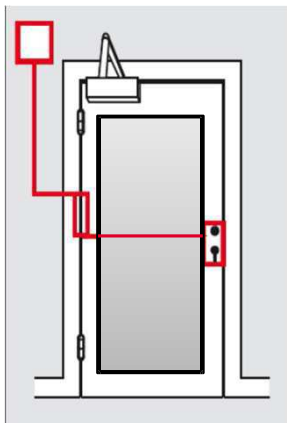

SVP Anschlusskabel und Adapter

Stand: 09.2016

SVP Anschlusskabel und Adapter

Stand: 09.2016

SVP Anschlusskabel und Adapter

Stand: 09.2016

**Rohrrahmen
nach
Platinen
Anpassung**

SVP-A 1100
70932991

SVP 2000
SVP 4000

SVP 6000
SVZ 6000

**Rohrrahmen
nach
Platinen
Anpassung**

SVP-A 1000
49932990

SVP-Adapter A1000
70932291

SVP 2000
SVP 4000

SVP 6000
SVZ 6000