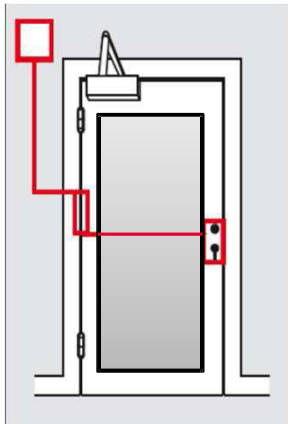

SVP Anschlusskabel und Adapter

Stand: 09.2016

SVP Anschlusskabel und Adapter

Stand: 09.2016

SVP Anschlusskabel und Adapter

Stand: 09.2016

**Rohrrahmen
nach
Platinen
Anpassung**

SVP-A 1100
70932991

SVP 2000
SVP 4000

SVP 6000
SVZ 6000

**Rohrrahmen
nach
Platinen
Anpassung**

SVP-A 1000
49932990

SVP-Adapter A1000
70932291

SVP 2000
SVP 4000

SVP 6000
SVZ 6000